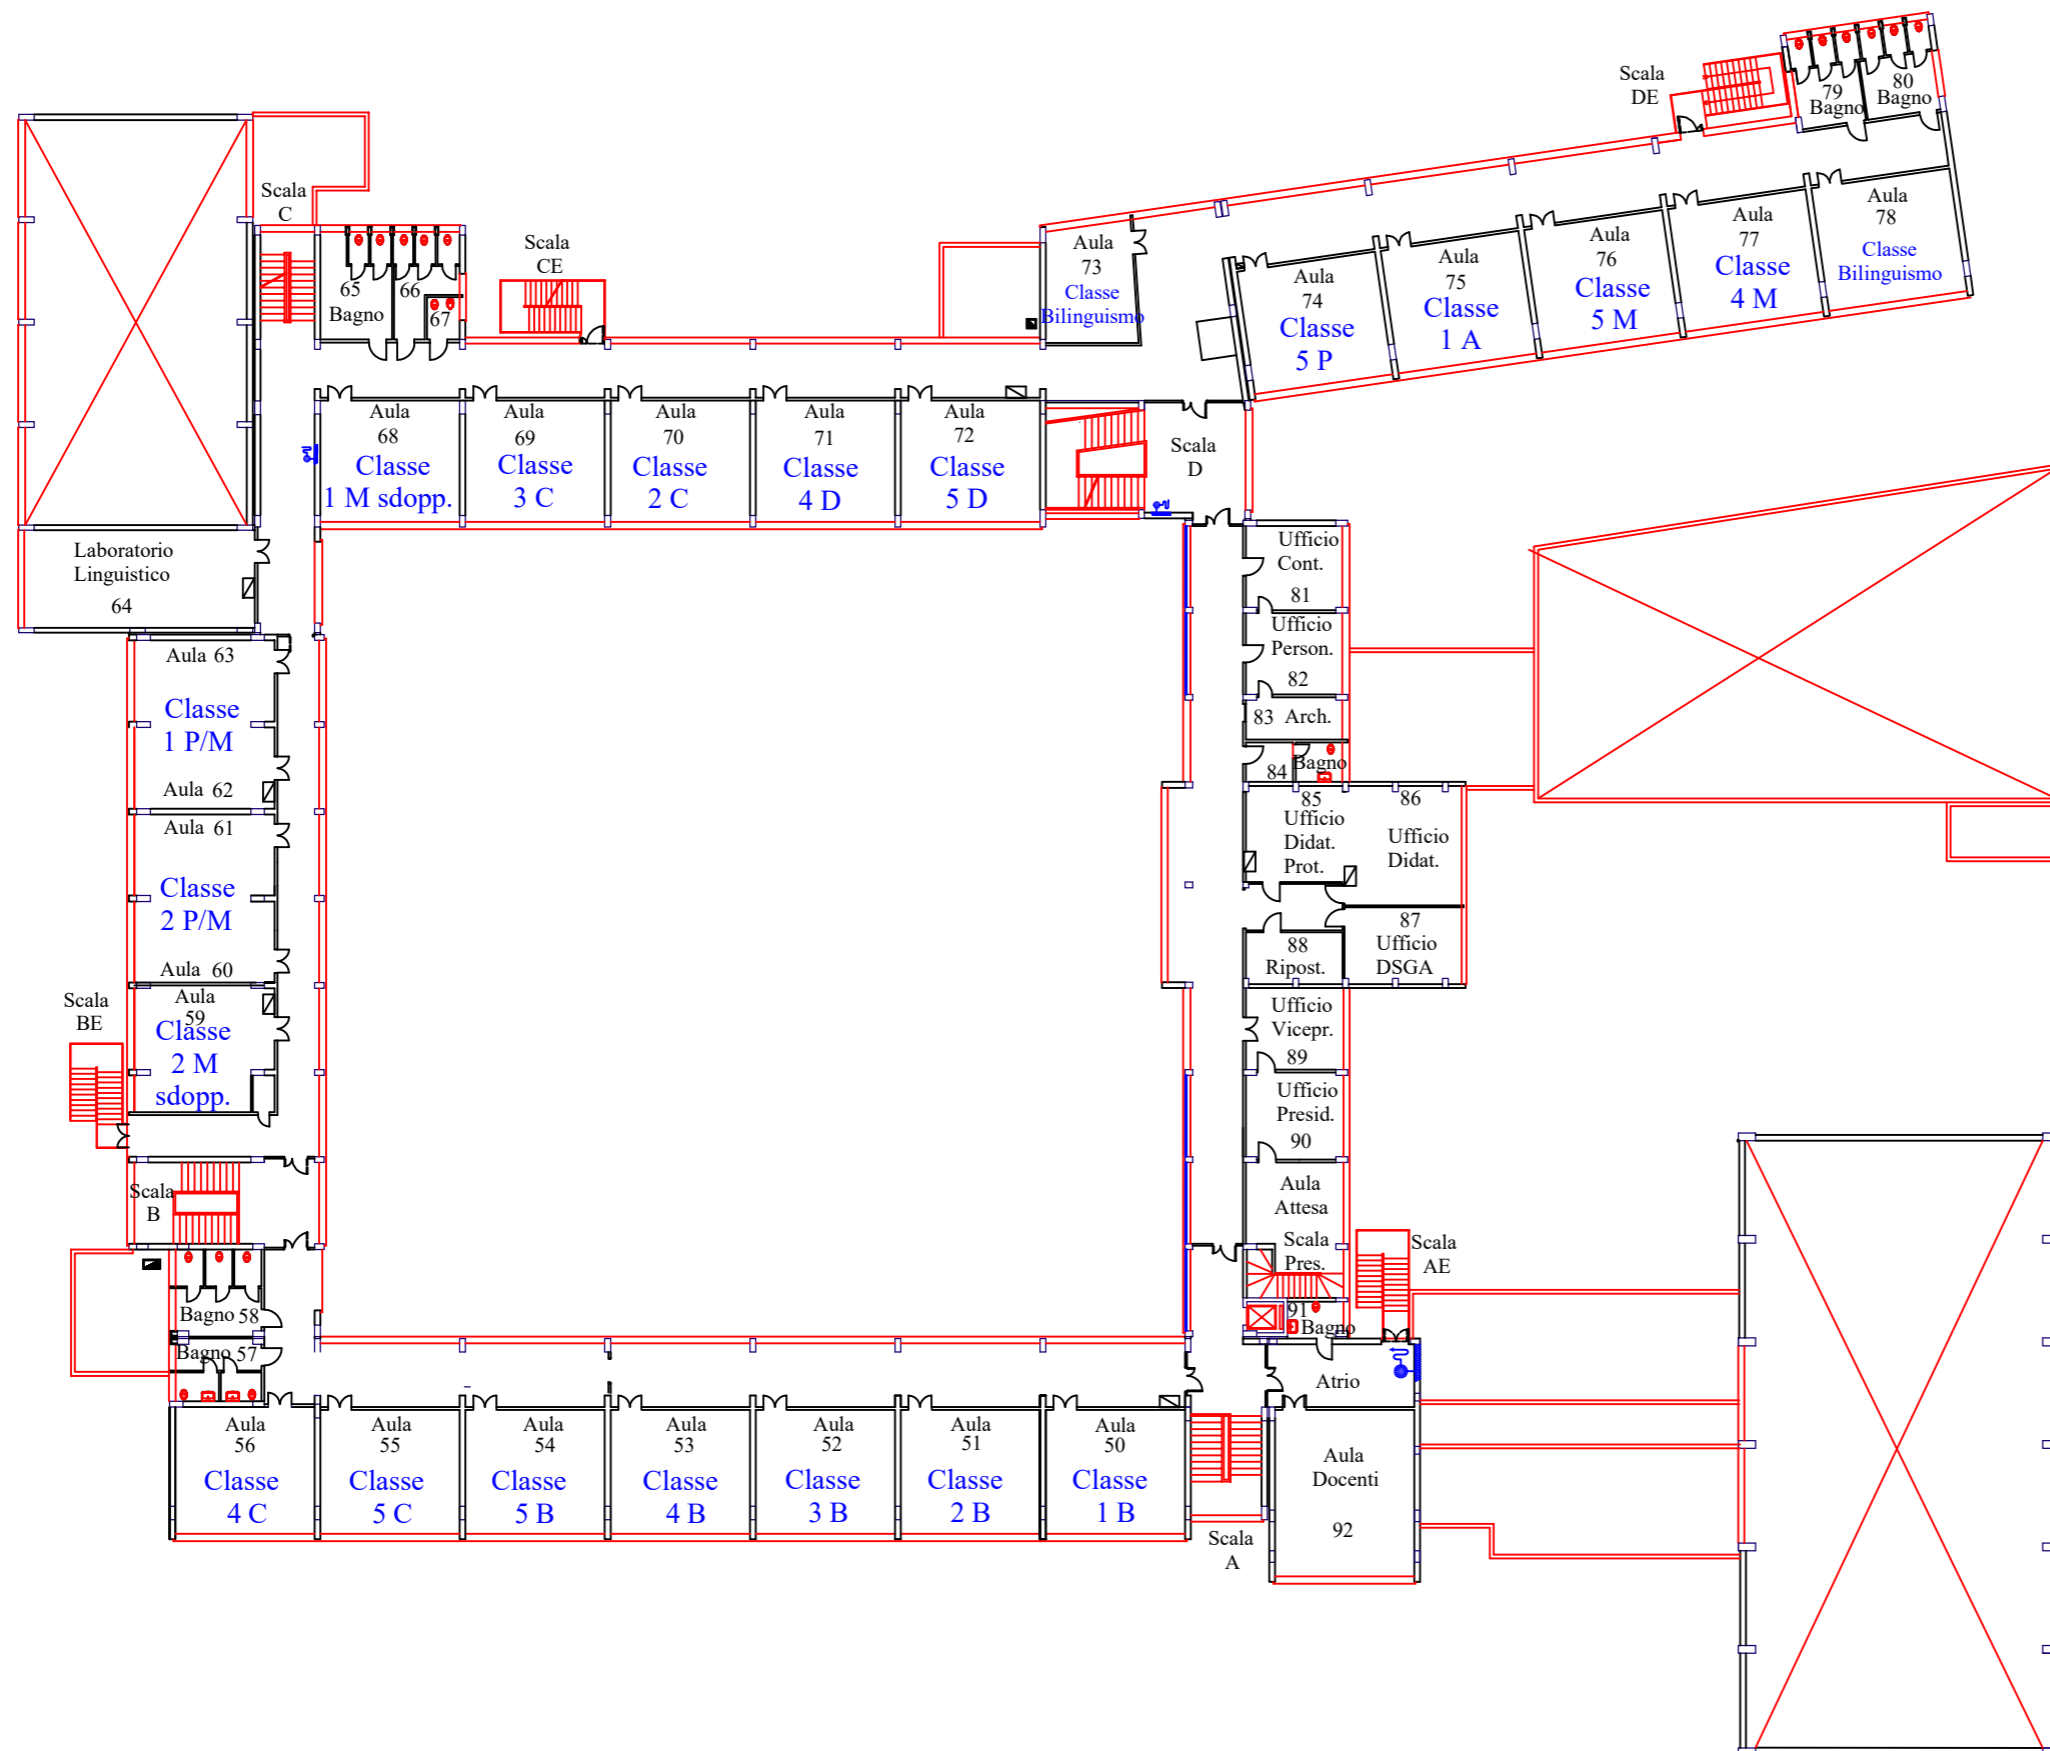

LEGENDA PIANO TERRA
Ingresso A: Classi 2 A - 3 A
Ingresso B: Docenti e Personale ATA
Ingresso C

- LEGENDA PIANO PRIMO**
- Scala A (tramite ingresso A):
 Classi 1 B - 2 B - 3 B - 4 B - 5 B -
 5 C - 4 C
- Scala B (tramite ingresso B):
 Classi 2 M sdopp. - 2 P/M - 1 P/M
- Scala C (tramite ingresso C e
 corridoio davanti al Lab. CAD):
 Classi 1 M sdopp. - 3 C - 2 C - 4 D
 - 5 D
- Scala D (tramite ingresso C):
 Classi 5 P - 1 A - 5 M - 4 M

LEGENDA PIANO SECONDO
Scala D (tramite ingresso C):
Classi 4 P - 4 A - 5 A