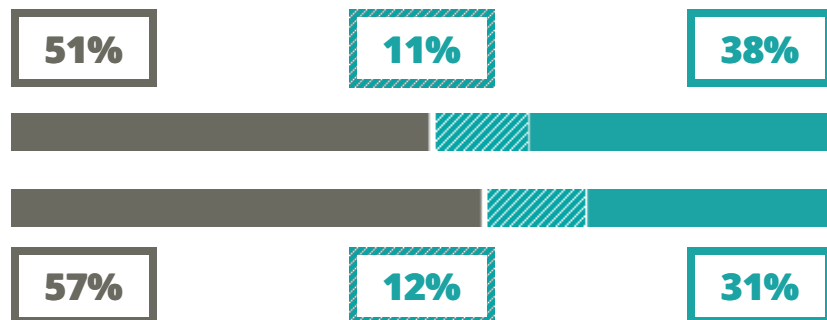

CESARE BARONIO

TECNICO - TECNOLOGICO

VIA SAN DOMENICO, SORA (FROSINONE)

Indice FGA: **46.43/100**

Forchetta: [38.29- 56.01]

VOTO MEDIO MATURITA' IMMATRICOLATI

VOTO MEDIO MATURITA' NON IMMATRICOLATI

NUMERO MEDIO DIPLOMATI PER ANNO

TASSI D'ISCRIZIONE E ABBANDONO

- Non si immatricolano
- Si immatricolano e non superano il I anno
- Si immatricolano e superano il I anno

CESARE BARONIO

MEDIA SCUOLE DELLO STESSO INDIRIZZO NELLA REGIONE

COSA SCELGONO GLI IMMATRICOLATI?