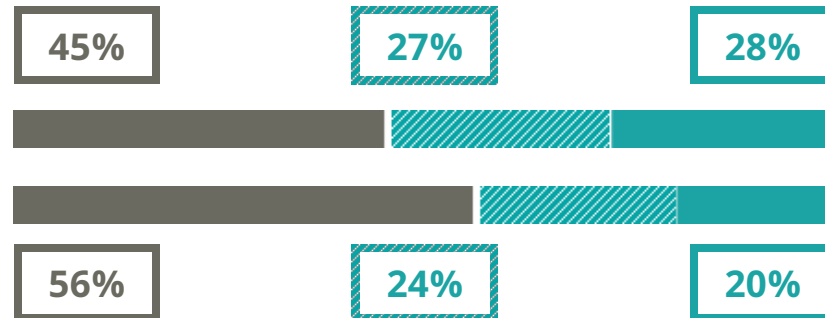

CESARE BARONIO

IND. TECNICO - SETTORE ECONOMICO

VIA SAN DOMENICO,
(FROSINONE)

Indice FGA: 42.13/100

Forchetta: [35.26- 50.21]

TASSI D'ISCRIZIONE E ABBANDONO

- Non si immatricolano
- Si immatricolano e non superano il I anno
- Si immatricolano e superano il I anno

COSA SCELGONO GLI IMMATRICOLATI?

Quali sono le aree disciplinari più gettonate dai diplomati di questa scuola? E in quali atenei si immatricolano con maggior frequenza?

VOTO MEDIO MATURITA' IMMATRICOLATI