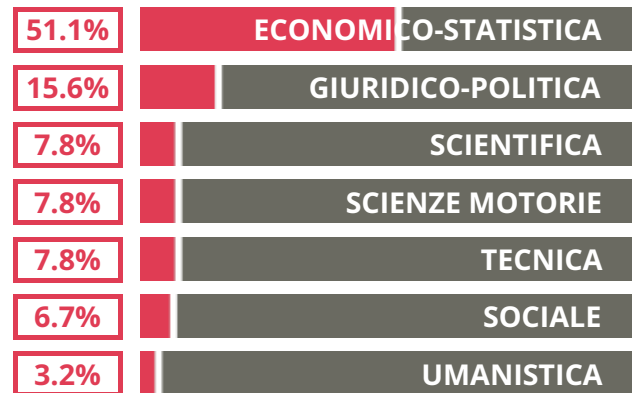

CESARE BARONIO

IND. TECNICO - SETTORE ECONOMICO

VIA SAN DOMENICO,
(FROSINONE)

Indice FGA: 42.13/100

Forchetta: [35.26- 50.21]

TASSI D'ISCRIZIONE E ABBANDONO

- Non si immatricolano
- Si immatricolano e non superano il I anno
- Si immatricolano e superano il I anno

COSA SCELGONO GLI IMMATRICOLATI?

Quali sono le aree disciplinari più gettonate dai diplomati di questa scuola? E in quali atenei si immatricolano con maggior frequenza?

VOTO MEDIO MATURITA' IMMATRICOLATI