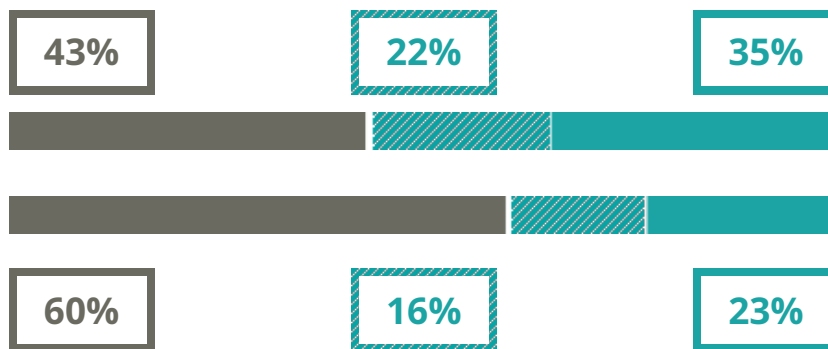

CESARE BARONIO

VIA LUDOVICO ARIOSTO, 1, SORA (FR)

Indice FGA: **53.5/100**

VOTO MEDIO MATURITA'
IMMATRICOLATI

VOTO MEDIO MATURITA' NON
IMMATRICOLATI

NUMERO MEDIO DIPLOMATI
PER ANNO

TASSI PASSAGGIO ED ABBANDONO

- Non si immatricolano
- Si immatricolano e non passano il primo anno
- Si immatricolano e passano il primo anno

CESARE BARONIO

SCUOLE DELLO STESSO
INDIRIZZO NEL TERRITORIO

COSA SCELGONO GLI IMMATRICOLATI